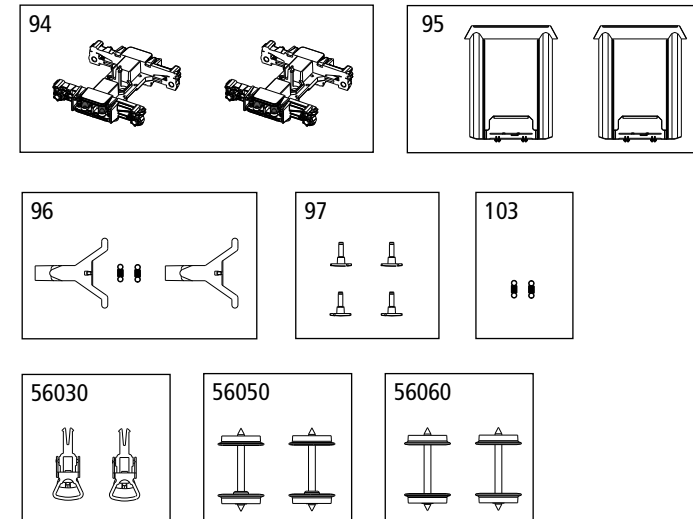

*Grupo de precio *价格表 *Priscategorie *Ценовая категория

IC Großraumwagen

IC Passenger Car

Voiture à couloir central Intercity

乘客车

包装及说明书内包含重要信息, 请保留备用

ERSATZTEILE

Spare parts · Pièces détachées · Parti di ricambio

Repuestos · 配件 · Reserveonderdelen · Запасные части

Bei Ersatzteilanforderung bitte immer die vollständige Ersatzteil-Nr. angeben.
Hinweis: Für dieses Modell sind nur die unten aufgeführten Ersatzteile erhältlich!

Please order the wanted spare part with the complete spare part item number.
Note: Only the spare parts listed below are available for this model!

Pour commander des pièces de rechange, ne pas oublier de donner le Numéro d'Article de la pièce demandée.
Note: Seules les pièces demandées sont disponibles pour ce modèle!

订购配件时请附上完整的配件号码。注: 这个模型, 只有以下配件可订购!

57642-90-7000

PIKO Spielwaren GmbH · Lutherstraße 30 · 96515 Sonneberg · GERMANY
德国比高有限公司 · 德国图林根州索内堡市路德街30号